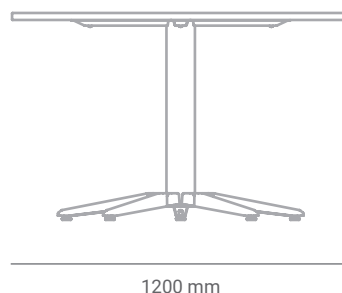

Sobre o produto

Para enriquecer os ambientes corporativos clássicos, a Mesa Reunião Redonda Unique é versátil e prática. Produzida em MDP com revestimento em BP, com proteção antibacteriana e textura tátil, prioriza o conforto durante reuniões e atividades presenciais. Seu tampo, com dimensões de 1100 ou 1200 mm, possui espessura de 25 mm e borda com 2 mm. Coluna com pés em aço com solda invisível ao usuário, destacam sua firme sustentação.

Linha

Unique

*Imagens meramente ilustrativas.

Dimensões

Materiais e acabamentos

Tampo em MDP revestido por BP, com proteção antibacteriana e textura tátil.

Estrutura em aço carbono, com pintura eletrostática e tinta epóxi.