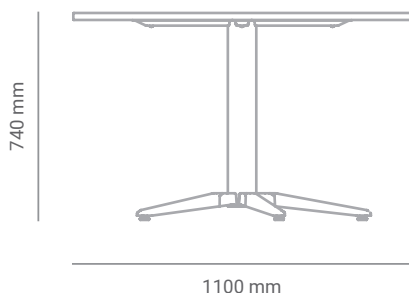

Sobre o produto

Para enriquecer os ambientes corporativos clássicos, a Mesa Reunião Redonda Unique é versátil e prática. Produzida em MDP com revestimento em BP, com proteção antibacteriana e textura tátil, prioriza o conforto durante reuniões e atividades presenciais. Seu tampo, com dimensões de 1100 ou 1200 mm, possui espessura de 25 mm e borda com 2 mm. Coluna com pés em aço com solda invisível ao usuário, destacam sua firme sustentação.

Linha

Unique

*Imagens meramente ilustrativas.

Dimensões

Materiais e acabamentos

Tampo em MDP revestido por BP, com proteção antibacteriana e textura tátil.

Estrutura em aço carbono, com pintura eletrostática e tinta epóxi.