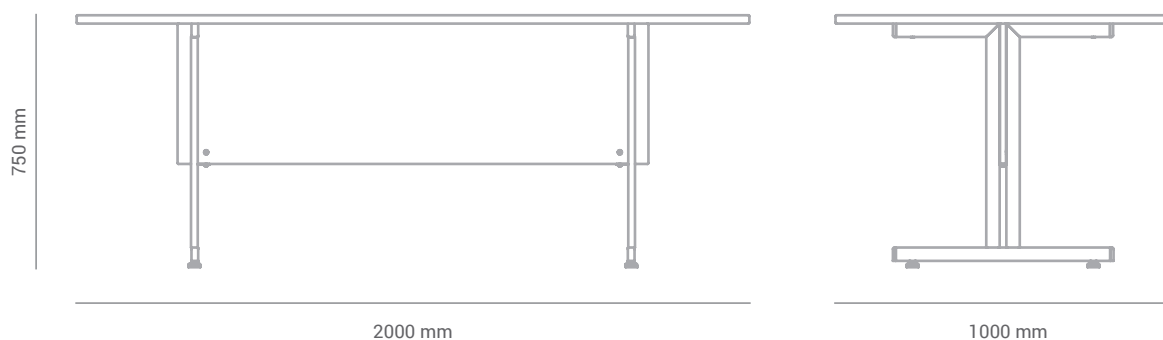

Dimensões

Conservação e limpeza

- Limpar com pano macio embebido em água e detergente líquido e, em seguida, secar com uma flanela. Não utilizar produtos com cera, silicone e solventes.
- Não utilizar objetos pontiagudos ou materiais abrasivos, como saponáceo, esponja de aço e esponjas abrasivas;
- Não deixar os produtos e estofados expostos a raios solares, umidade, maresia e chuva, pois isso pode manchar a pintura, enferrujar a peça ou danificar as superfícies;
- Evitar sobrecarga, distribuir o peso uniformemente nas prateleiras e gavetas e não arrastar os móveis;
- Reapertar os parafusos quando houver necessidade.

Garantia

O mobiliário possui 1 ano de garantia contra defeitos de fabricação. A avaliação das avarias notificadas podem ser feitas em um prazo de até 30 dias.