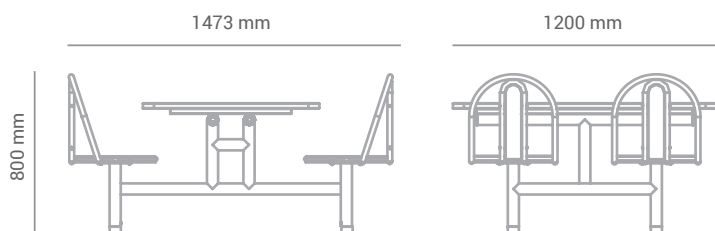

Conjunto Refeitório SN

Sobre o produto

Mesa tipo "fast-food" com estrutura em aço tubular, assentos em polipropileno e tampo em MDP revestido em laminado melamínico de alta pressão (A.P.).

Linha
MaqEducar

*Imagens meramente ilustrativas.

Dimensões

RF1 SN 4 Pessoas

RF1 SN 2 Pessoas

Materiais e acabamentos

Tampo em MDP revestido em laminado melamínico de alta pressão (A.P.) e assentos em polipropileno.

Estrutura tubular de aço com pintura eletrostática.