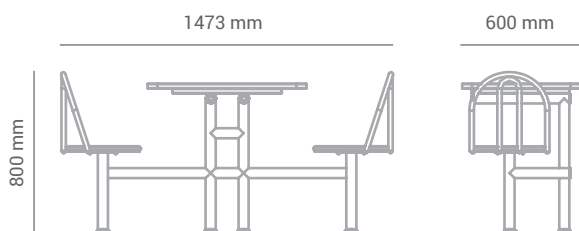

Conjunto Refeitório SN

Sobre o produto

Mesa tipo "fast-food" com estrutura em aço tubular, assentos em polipropileno e tampo em MDP revestido em laminado melamínico de alta pressão (A.P.).

Linha
MaqEducar

*Imagens meramente ilustrativas.

Dimensões

RF1 SN 4 Pessoas

RF1 SN 2 Pessoas

Materiais e acabamentos

Tampo em MDP revestido em laminado melamínico de alta pressão (A.P.) e assentos em polipropileno.

Estrutura tubular de aço com pintura eletrostática.