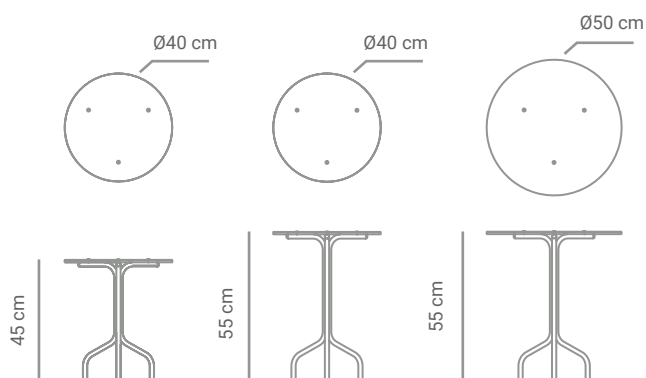

Mesa Lateral Colmeia

Sobre o produto

As diferentes opções de mesas auxiliares da Linha Jataí foram pensadas para servir de apoio para os móveis da linha. Feito em estruturas de aço carbono tubular com chapa de compensado naval revestidas com laminado melamínico.

Design por
novidário

*Imagens meramente ilustrativas.

Dimensões

Redonda

Quadrada

Materiais e acabamentos

Estrutura em aço carbono com acabamento em pintura eletrostática de alta resistência e durabilidade.

Tampo em compensado laminado de madeira maciça.