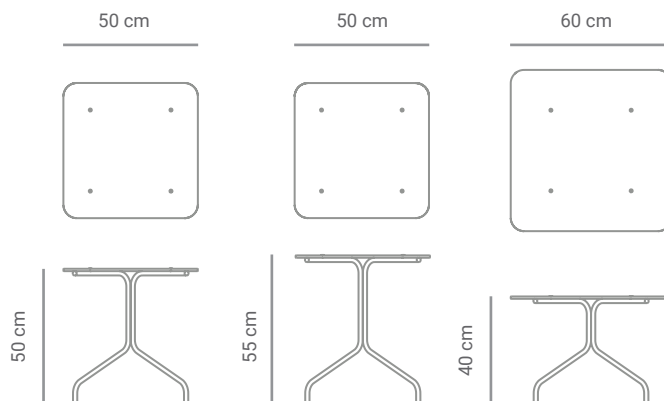

Design por
novidário

*Imagens meramente ilustrativas.

Dimensões

Redonda

Quadrada

Materiais e acabamentos

Estrutura em aço carbono com acabamento em pintura eletrostática de alta resistência e durabilidade.

Tampo em compensado laminado de madeira maciça.