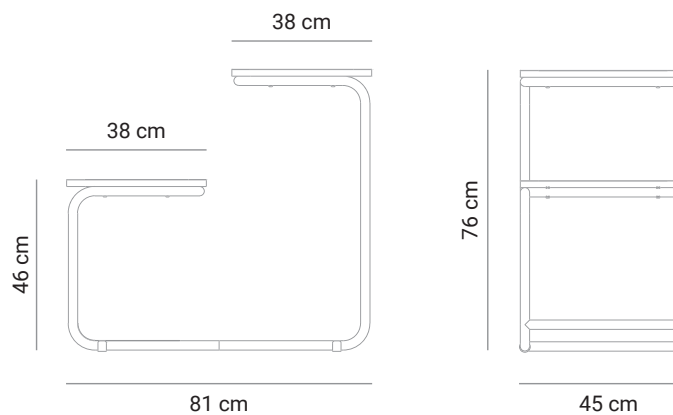

Sobre o produto

Mesa com formato dinâmico funciona ora como assento, ora como aparador, e se composto com uma banqueta, possui um tampo para atividades rápidas. As prateleiras abaixo dos assentos podem ser utilizadas para apoio de mochilas durante o uso. O material do tampo é produzido a partir da reciclagem de tubos de pasta de dente, e é extremamente resistente para ficar exposto a sol e chuva. A estrutura metálica possui tratamento para área externa e pintura eletrostática.

Design por
novidário

*Imagens meramente ilustrativas.

Dimensões

Materiais e acabamentos

Estrutura em aço carbono com tratamento para área externa, acabamento em pintura eletrostática de alta resistência e durabilidade.